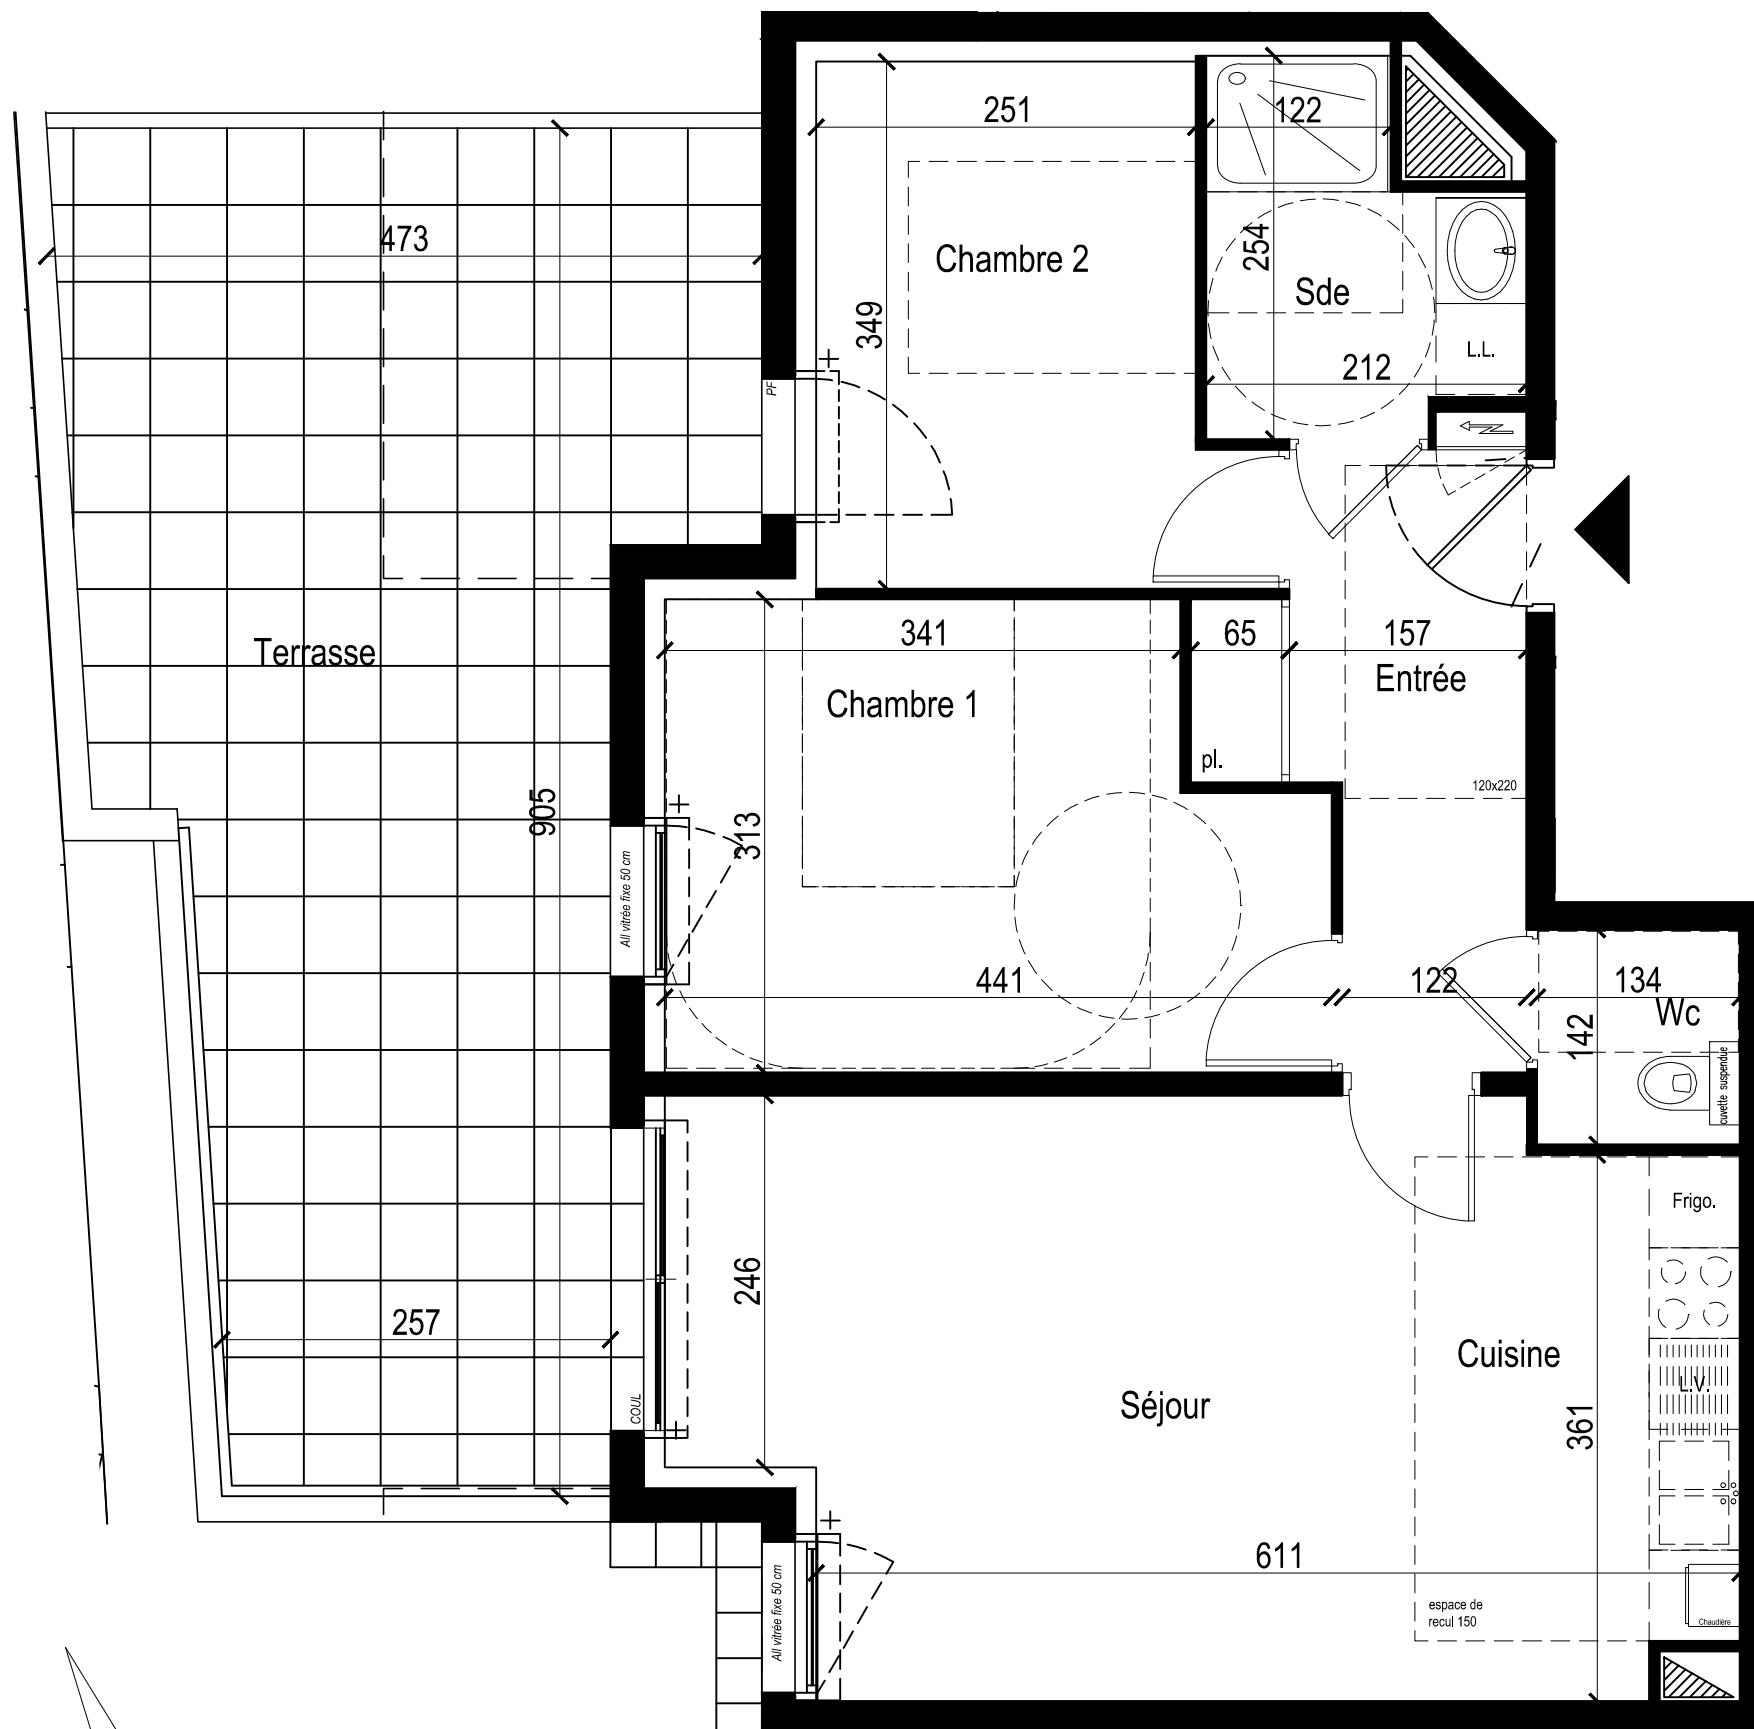

RÉSIDENCE LE CLOS DU DÔME

APPARTEMENT A04 RDC T3	Surfaces en m ²
Entrée + pl.	6,57
Séjour + Cuisine	26,15
Chambre 1	12,52
Chambre 2	9,26
Salle d'eau	4,38
Wc	1,90
TOTAL HABITABLE	60,78 m²
Terrasse	31,21

échelle 1/50_e

NOTA : Les surfaces annoncées peuvent subir des variations en fonctions d'impératifs techniques

Plan établi le 23 octobre 2018