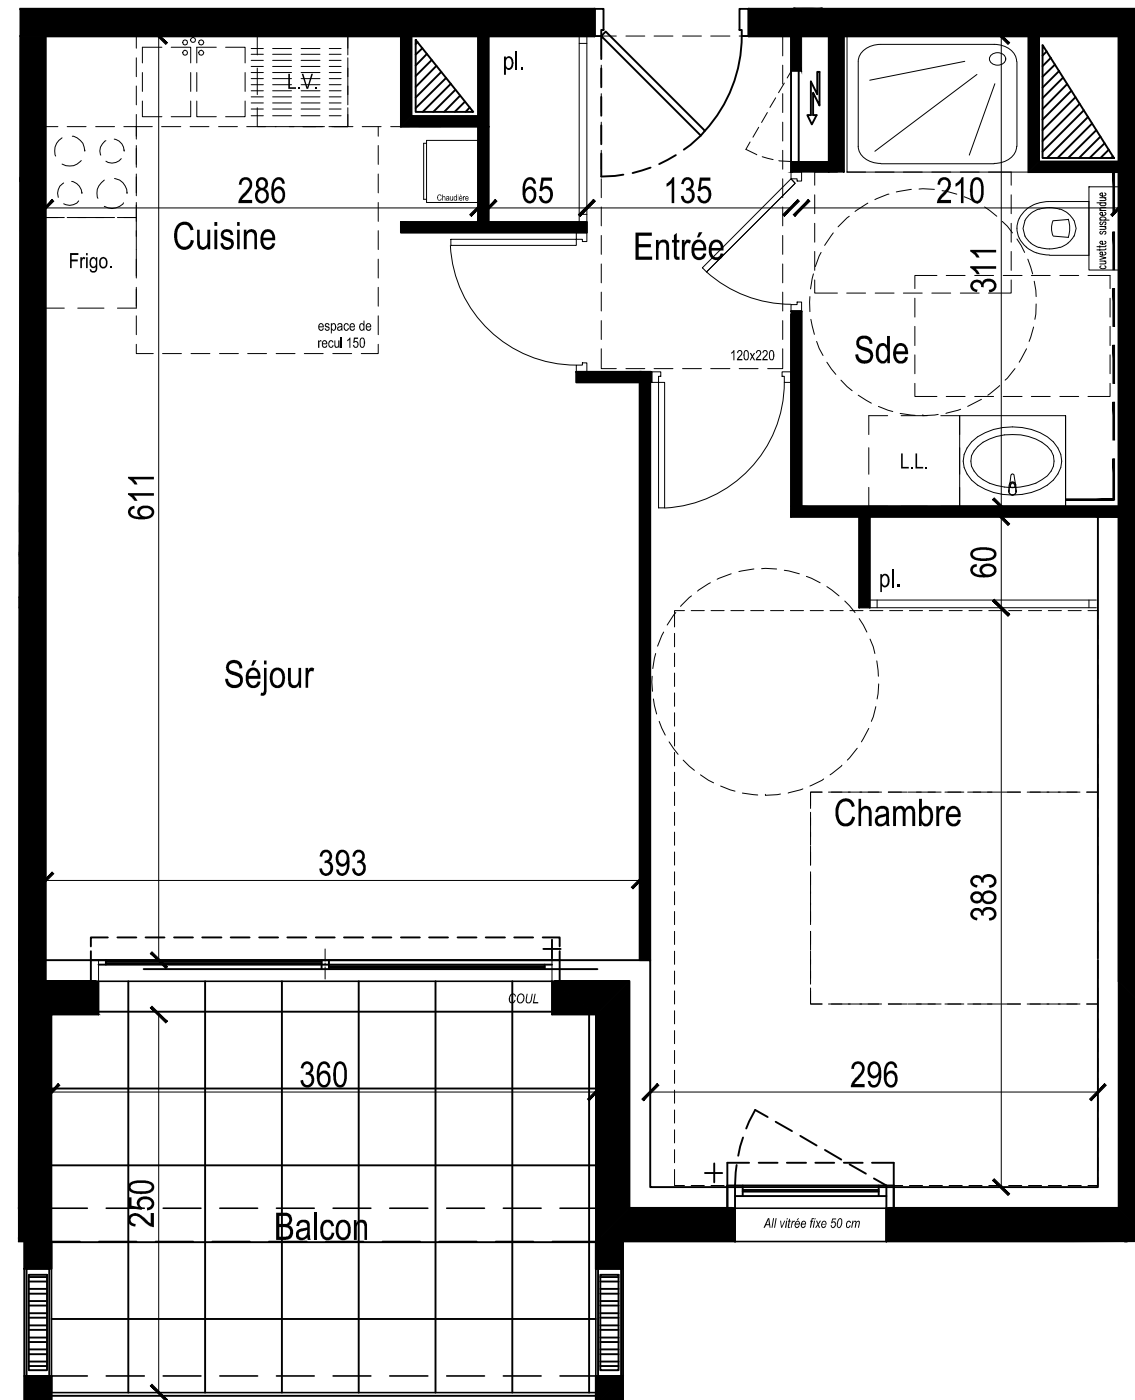

RÉSIDENCE  
LE CLOS DU  
DÔME

APPARTEMENT A22 2e ETAGE T2	Surfaces en m <sup>2</sup>
Entrée + pl.	3,80
Séjour + Cuisine	21,86
Chambre + pl.	13,90
Salle d'eau + wc	5,74
<b>TOTAL HABITABLE</b>	<b>45,30 m<sup>2</sup></b>
Balcon	9,00

2e ETAGE

échelle 1/50.

NOTA : Les surfaces annoncées peuvent subir des variations en fonctions d'impératifs techniques