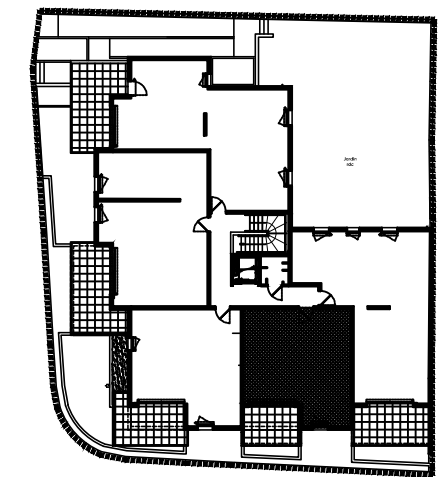

RÉSIDENCE  
LE CLOS DU  
DÔME

APPARTEMENT A22 2e ETAGE T2	Surfaces en m <sup>2</sup>
Entrée + pl.	3,80
Séjour + Cuisine	21,86
Chambre + pl.	13,90
Salle d'eau + wc	5,74
<b>TOTAL HABITABLE</b>	<b>45,30 m<sup>2</sup></b>
Balcon	9,00

2e ETAGE

échelle 1/50.

NOTA : Les surfaces annoncées peuvent subir des variations en fonctions d'impératifs techniques