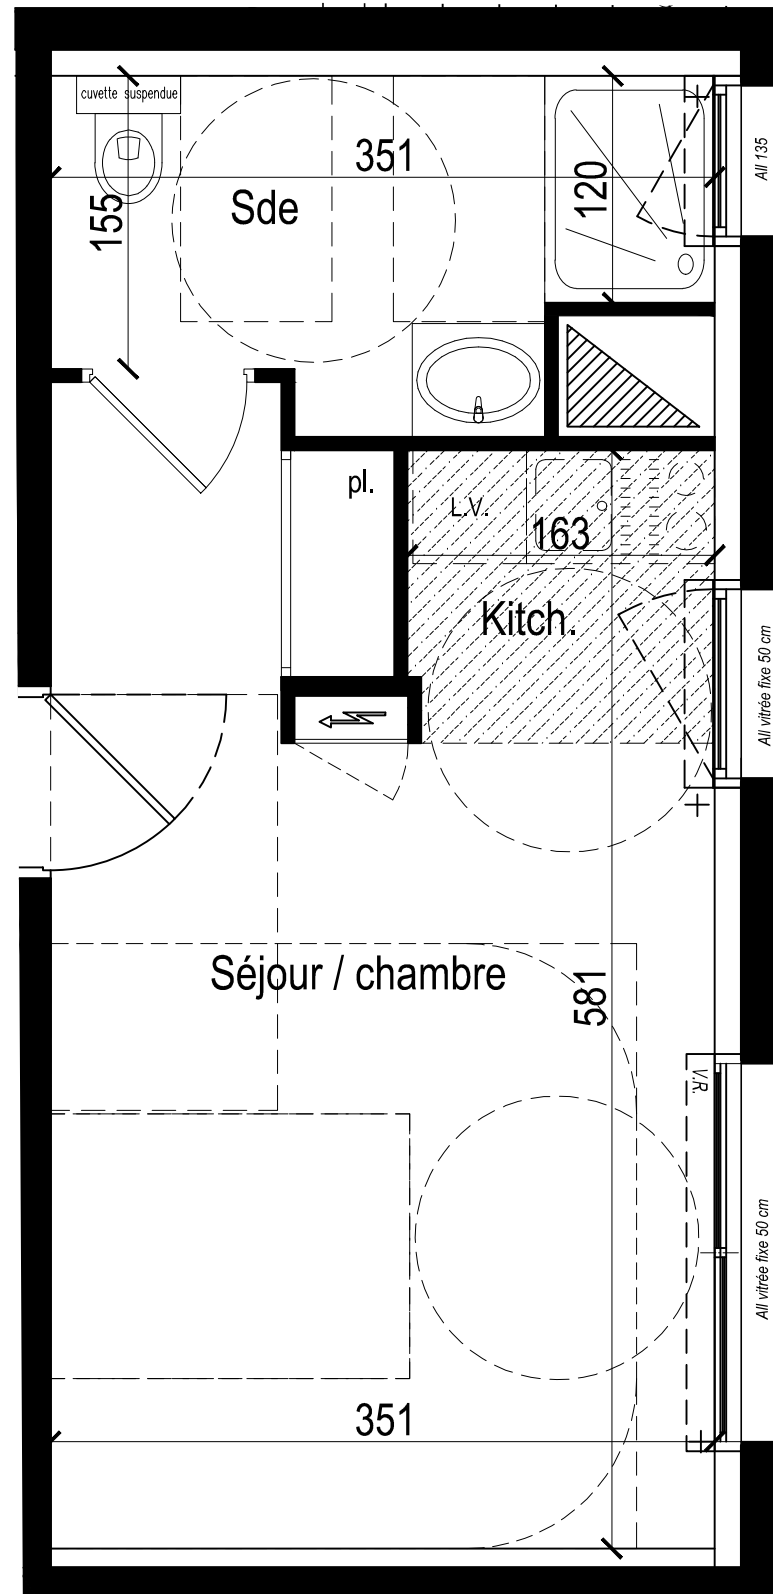

RÉSIDENCE LE CLOS DU DÔME

APPARTEMENT A01 RDC T1	Surfaces en m ²
Séjour / Chambre	20,51
Salle d'eau + wc	5,61
TOTAL HABITABLE	26,12 m²

échelle 1/45.

NOTA : Les surfaces annoncées peuvent subir des variations en fonctions d'impératifs techniques

Plan établi le 23 octobre 2018