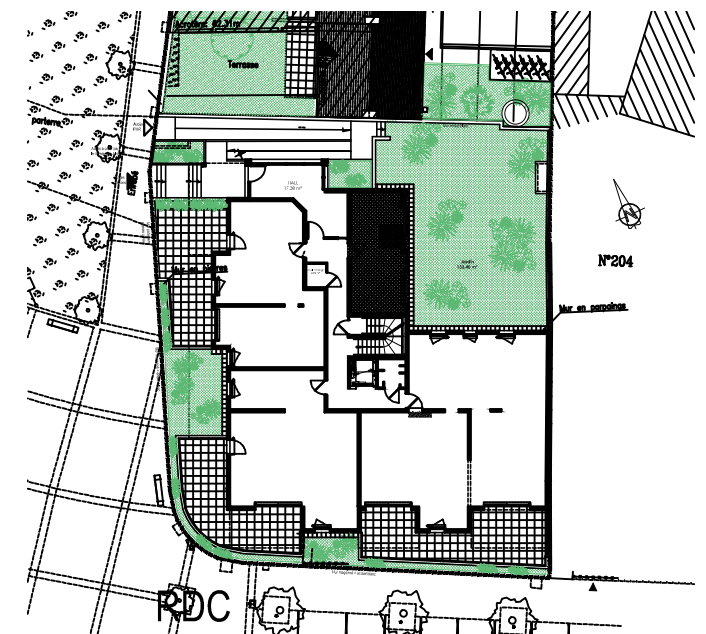

RÉSIDENCE LE CLOS DU DÔME

APPARTEMENT A01 RDC T1	Surfaces en m ²
Séjour / Chambre	20,51
Salle d'eau + wc	5,61
TOTAL HABITABLE	26,12 m²

échelle 1/45.

NOTA : Les surfaces annoncées peuvent subir des variations en fonctions d'impératifs techniques

Plan établi le 23 octobre 2018