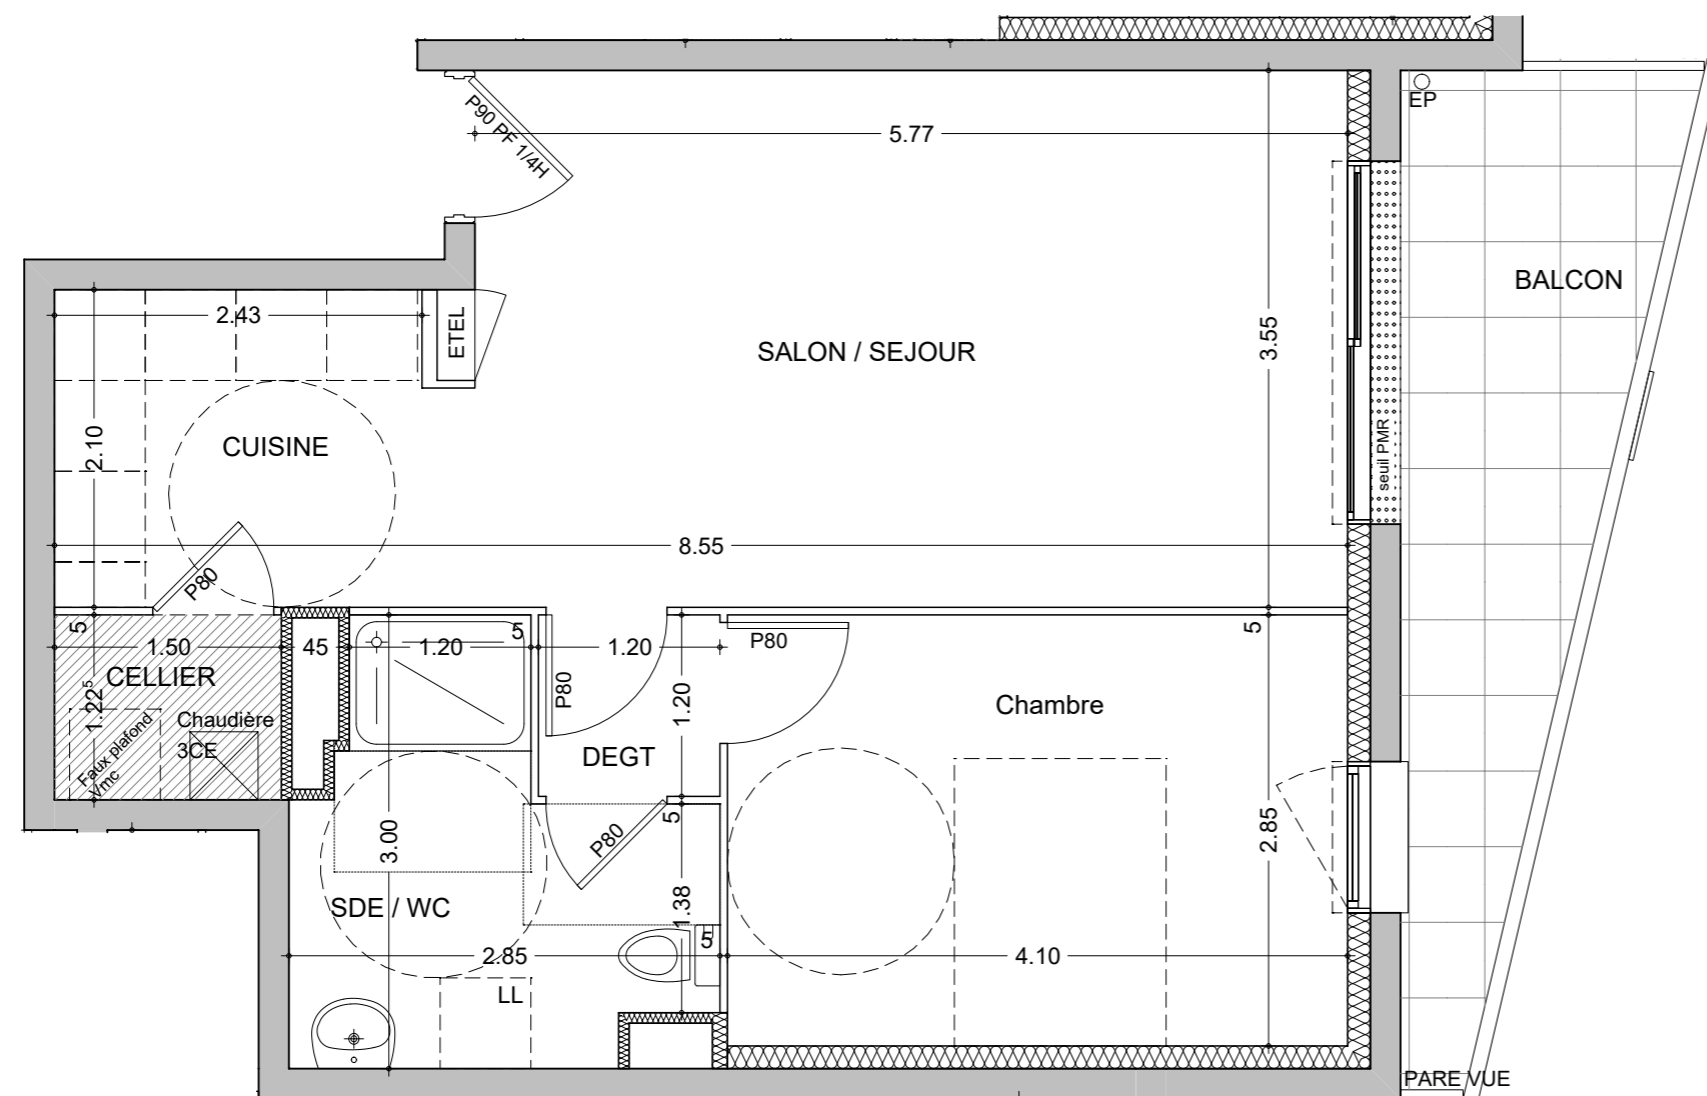

# LE 108

APPARTEMENT A12 R+1 T2	Surfaces en m <sup>2</sup>
Salon / Séjour / Cuisine	26.09
Cellier	1.83
Chambre	11.69
SDE / WC	6.28
Degt	1.44
<b>TOTAL HABITABLE</b>	<b>47.33 m<sup>2</sup></b>
Balcon	8.20

Ech : 1/50 ème

NOTA : Les surfaces annoncées peuvent subir des variations en fonctions d'impératifs techniques