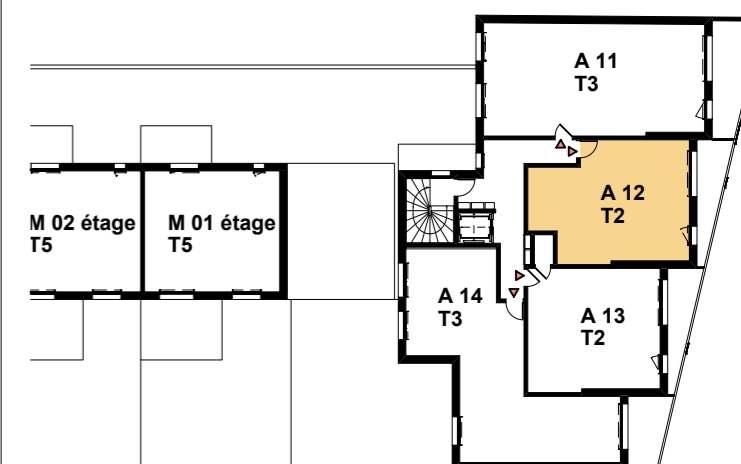

# LE 108

APPARTEMENT A12 R+1 T2	Surfaces en m <sup>2</sup>
Salon / Séjour / Cuisine	26.09
Cellier	1.83
Chambre	11.69
SDE / WC	6.28
Degt	1.44
<b>TOTAL HABITABLE</b>	<b>47.33 m<sup>2</sup></b>
Balcon	8.20

Ech : 1/50 ème

NOTA : Les surfaces annoncées peuvent subir des variations en fonctions d'impératifs techniques